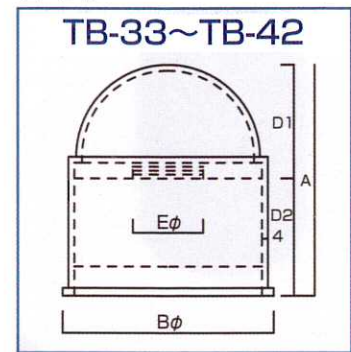

※ 上記TB-33～TB42はキャップ部が共通になり、内装部のタップ部が各サイズのタップ加工品になります。

(単位はmm)

注) TB-33～TB-42のアジャスターはございません。色はグレーのみになります。

色 グレー・こげ茶

色 グレー・こげ茶

色 グレー

B-キャップ用アジャスター <TB-20~TB-30>

ボルトが長い場合の調整管としてご使用下さい。
二段にも三段にも継ぎ足し可能。