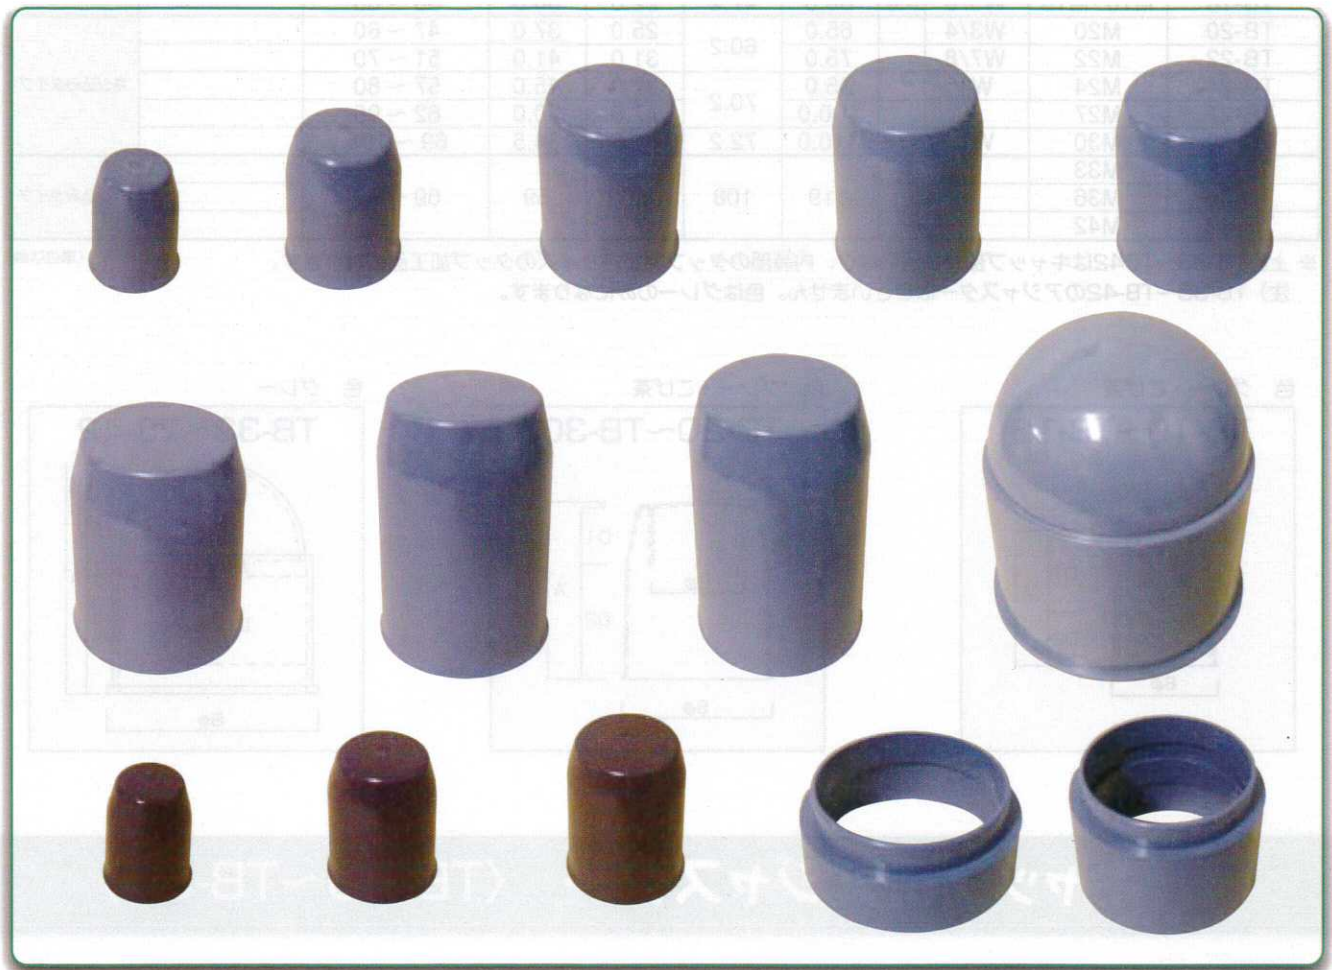

アンカーボルト用 B-キャップ 硬質塩ビ製

街路灯、信号機、防音壁などの固定用アンカーボルト部の
保護キャップに最適!

(アンカーボルト部にグリスを塗布することによりメンテナンス性が向上。)

用途

アンカーボルト類の保護キャップ

特長

- 押込むだけの取付…ワンタッチ取付 (TB-10~TB-16)
- ネジ締付式にて確固に取付可能 (TB-20~TB-22)
- アジャスター(調整管)もご用意しました。 (TB-20~TB-30)

材質

- 〈外装部〉硬質塩ビ製 (TB-10~TB-42)
- 〈内部キャッチャー〉ポリプロピレン (TB-10~TB-16)

色

- グレー (TB-10~TB-42)
- こげ茶 (TB-10~TB-30)

アンカーボルト用 B-キャップ 硬質塩ビ製

材質 … 外装部/硬質塩ビ製 内部キャッチャー/ポリプロピレン

色 … グレー・こげ茶

型番	適合ネジ径		A	Bφ	D1	D2	使用可能範囲H	標準単価	
TB-10	M8・M10	W3/8 3分	45.0	35.0	22.0	21.0	23～42		キャッチ爪タイプ
TB-13	M12・M14	W1/2 4分	50.0	41.0	20.4	27.6	29～48		
TB-16	M16・M18	W5/8 5分	60.0	47.2	22.0	36.0	38～58		
TB-20	M20	W3/4	65.0	60.2	25.0	37.0	47～60		ネジ込みタイプ
TB-22	M22	W7/8	75.0		31.0	41.0	51～70		
TB-24	M24	W1	85.0	70.2	37.0	45.0	57～80		
TB-27	M27	—	100.0		47.0	50.0	62～95		
TB-30	M30	W1 1/8	110.0	72.2	52.5	54.5	69～105		
TB-33	M33	—	119	108	56	59	69～99		ネジ込みタイプ
TB-36	M36	—							
TB-42	M42	—							

※ 上記TB-33～TB42はキャップ部が共通になり、内装部のタップ部が各サイズのタップ加工品になります。

(単位はmm)

注) TB-33～TB-42のアジャスターはございません。色はグレーのみになります。

色 グレー・こげ茶

色 グレー・こげ茶

色 グレー

B-キャップ用アジャスター <TB-20~TB-30>

ボルトが長い場合の調整管としてご使用下さい。
二段にも三段にも継ぎ足し可能。