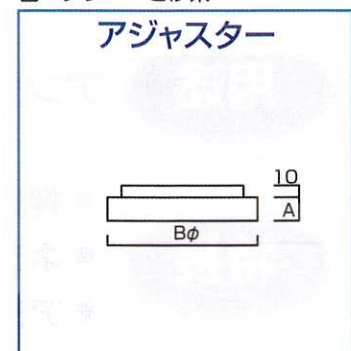

B-キャップ用アジャスター <TB-20~TB-30>

ボルトが長い場合の調整管としてご使用下さい。
二段にも三段にも継ぎ足し可能。

材質 … 硬質塩ビ製

色 … グレー・こげ茶

型番	A	Bφ	適合TBキャップ	標準単価
AJ-2022	20.0	60.2	TB-20/TB-22	
AJ-2427	20.0	70.2	TB-24/TB-27	
AJ-30	25.0	72.2	TB-30	

(単位はmm)

色 グレー・こげ茶