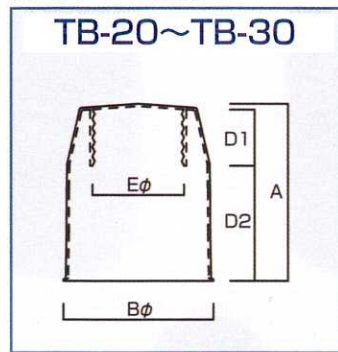

※ 上記TB-33～TB42はキャップ部が共通になり、内装部のタップ部が各サイズのタップ加工品になります。

(単位はmm)

注) TB-33～TB-42のアジャスターはございません。色はグレーのみになります。

色 グレー・こげ茶

色 グレー・こげ茶

色 グレー

B-キャップ用アジャスター <TB-20~TB-30>

ボルトが長い場合の調整管としてご使用下さい。
二段にも三段にも継ぎ足し可能。