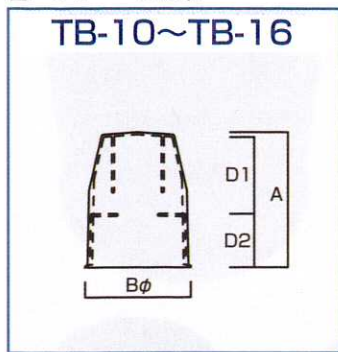

材質

- 〈外装部〉硬質塩ビ製 (TB-10~TB-42)
- 〈内部キャッチャー〉ポリプロピレン (TB-10~TB-16)

色

- グレー (TB-10~TB-42)
- こげ茶 (TB-10~TB-30)

アンカーボルト用 B-キャップ 硬質塩ビ製

材質 … 外装部/硬質塩ビ製 内部キャッチャー/ポリプロピレン

色 … グレー・こげ茶

型番	適合ネジ径		A	Bφ	D1	D2	使用可能範囲H	標準単価	
TB-10	M8・M10	W3/8 3分	45.0	35.0	22.0	21.0	23～42		キャッチ爪タイプ
TB-13	M12・M14	W1/2 4分	50.0	41.0	20.4	27.6	29～48		
TB-16	M16・M18	W5/8 5分	60.0	47.2	22.0	36.0	38～58		
TB-20	M20	W3/4	65.0	60.2	25.0	37.0	47～60		ネジ込みタイプ
TB-22	M22	W7/8	75.0		31.0	41.0	51～70		
TB-24	M24	W1	85.0	70.2	37.0	45.0	57～80		
TB-27	M27	—	100.0		47.0	50.0	62～95		
TB-30	M30	W1 1/8	110.0	72.2	52.5	54.5	69～105		
TB-33	M33	—	119	108	56	59	69～99		ネジ込みタイプ
TB-36	M36	—							
TB-42	M42	—							

※ 上記TB-33～TB42はキャップ部が共通になり、内装部のタップ部が各サイズのタップ加工品になります。

(単位はmm)

注) TB-33～TB-42のアジャスターはございません。色はグレーのみになります。

色 グレー・こげ茶

色 グレー・こげ茶

色 グレー

B-キャップ用アジャスター <TB-20~TB-30>

ボルトが長い場合の調整管としてご使用下さい。
二段にも三段にも継ぎ足し可能。